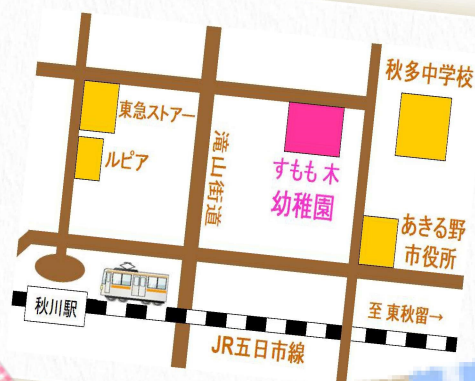

すももホバーク

令和3年度

すもも木幼稚園では、1歳2歳児のお子さんと ママやパパの為の未就園児教室を定期的に開催しています。成長に合わせたプログラムや、気軽に参加でき、安心して相談できるような場所を心がけています。遊び、いたずら、泣くことは全て大切な《まなび》です。お母様方もよいコミュニケーションの場になるとと思います。どうぞお気軽にお越しください。

[対 象] : 未就園児

[時 間] : 10時30分～11時30分

[費 用] : 無 料

(終了後も園庭で遊べます)

[会 場] : すもも木幼稚園ホール・園庭

[駐車場] : すもも木幼稚園園庭 (10時20分～)

[その他] : 予約制 (感染予防の為、人数を制限して行います)

事前予約をお願い致します 042-558-8593

- : 上履き又は滑らない靴下の準備をお願い致します。
- : 保護者の方はマスク着用にてお願い致します。
- : 新型コロナウイルス感染防止の為、発熱、咳、倦怠感等風邪の症状の有る方のご参加は控えて頂きますようお願い致します。当日、検温、氏名、住所等のご記入をお願い致します。

(住所等の個人情報他目的には使用致しません。)

[日 程] : 5/19(水)、6/16(水)、7/21(水)、8/30(月)、
10/27(水)、12/21(火)、1/11(火)、2/9(水)

※ 天候や行事等で変更や中止になる場合もあります。
ご了承ください。

<問い合わせ>

すもも木幼稚園
・あきる野市秋川
6-17-10
・TEL 042-558-8593

先生と一緒にダンスや制作等を
楽しみます。豊かな心を育む
親子のプログラムです！
元気いっぱい遊んでください♪